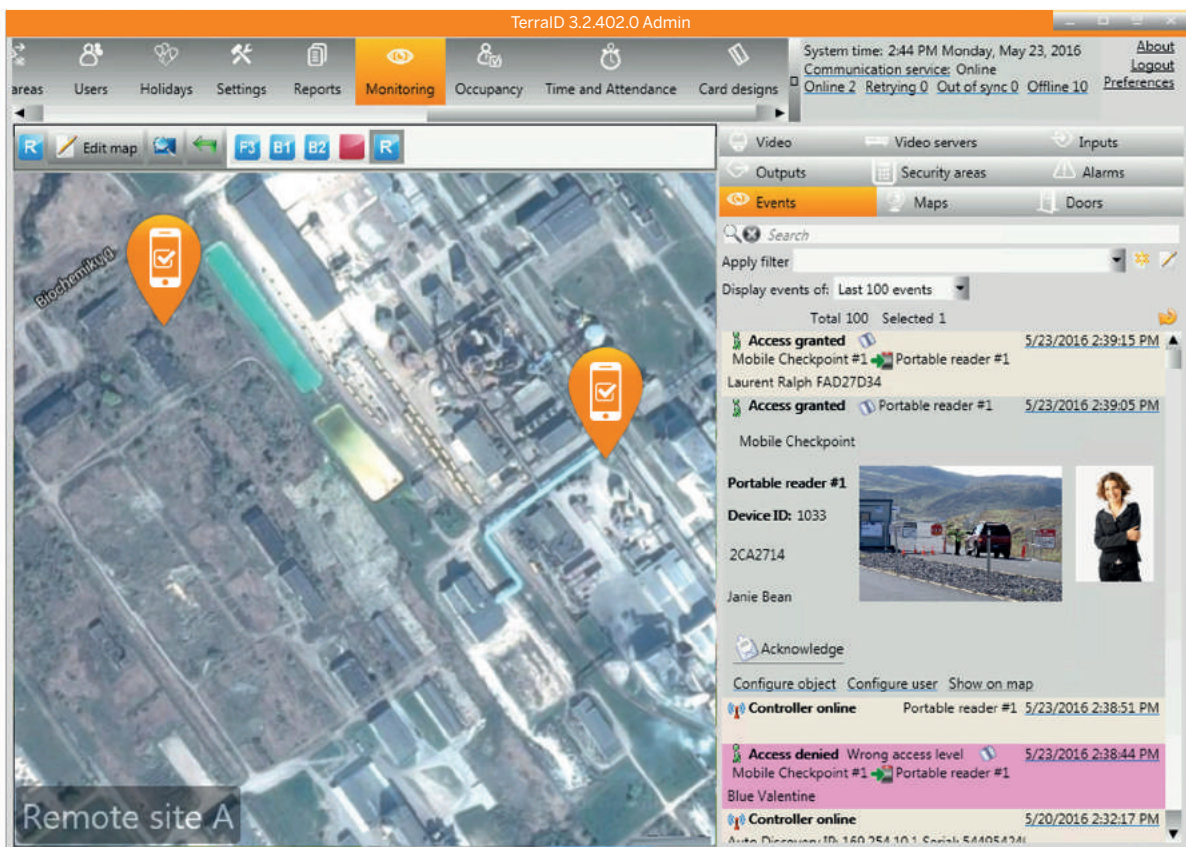

TerraID Mobile Access Platform

www.TerraID.ru Подробнее о продукте. Материалы. Партнерская программа. Тех.поддержка и обучение. Бесплатная тестовая версия. **Защита проектов**

www.IDcards.ru | www.IDcards.kz Интернет-магазин продукции HID Global, FARGO, Datacard, Suprema и других брендов в России и Казахстане