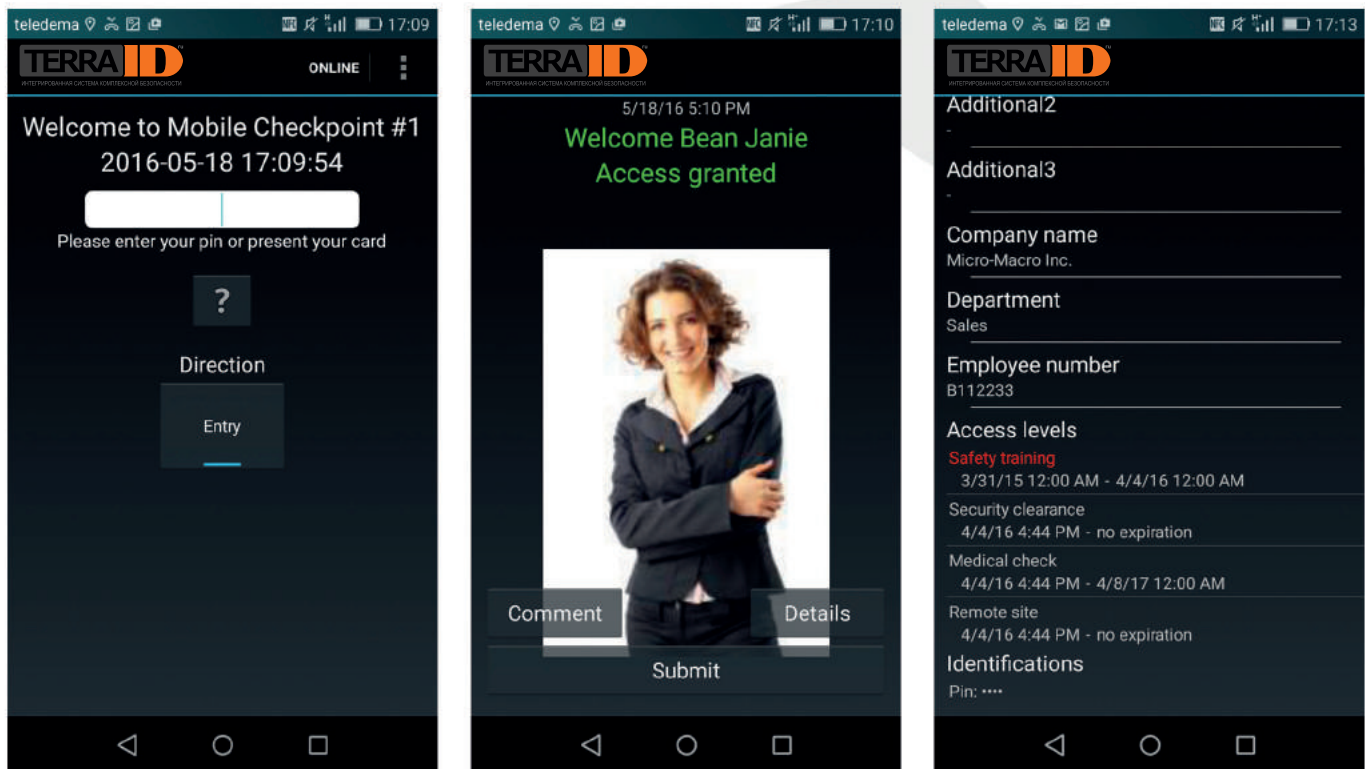

TerraID Mobile Access Platform

www.TerraID.ru Подробнее о продукте. Материалы. Партнерская программа. Тех.поддержка и обучение. Бесплатная тестовая версия. **Защита проектов**

www.IDcards.ru | www.IDcards.kz Интернет-магазин продукции HID Global, FARGO, Datacard, Suprema и других брендов в России и Казахстане