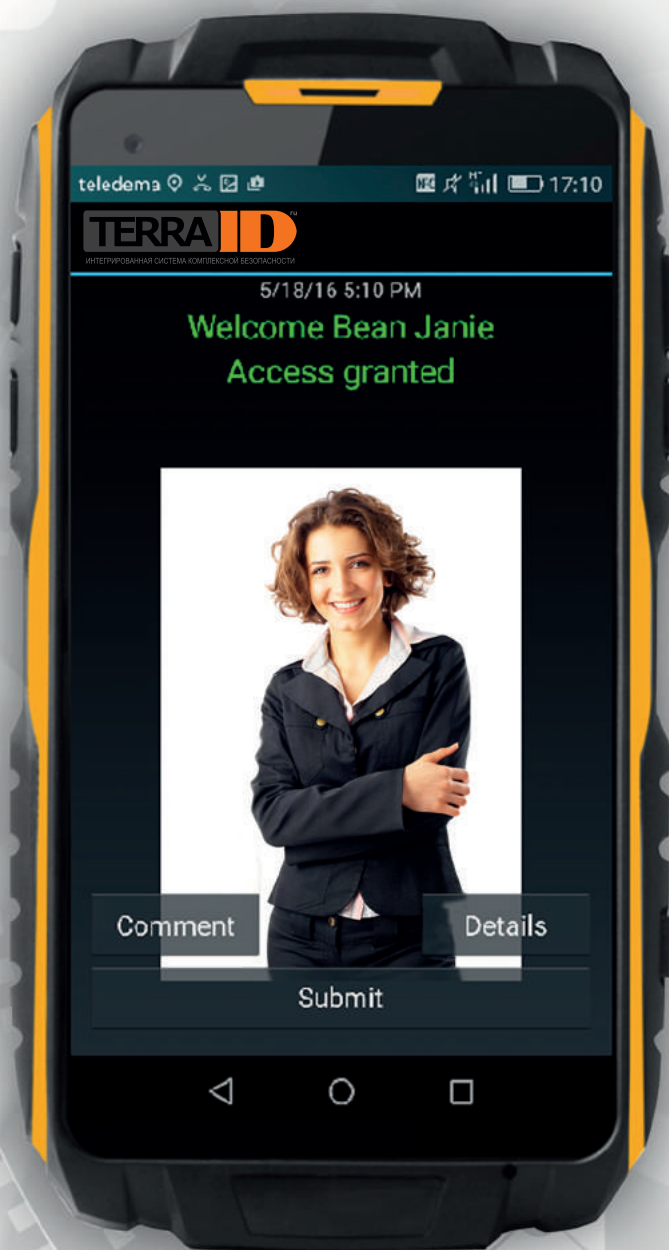

Мобильный терминал контроля и управления доступом MATE-C

Мобильный терминал контроля и управления доступом MATE-C

Применение:

- ✓ **МОБИЛЬНАЯ ТОЧКА КОНТРОЛЯ ДОСТУПА**
- ✓ **УЧЕТ РАБОЧЕГО ВРЕМЕНИ**
- ✓ **ОБЕСПЕЧЕНИЕ БЕЗОПАСНОСТИ УДАЛЕННЫХ ТЕРРИТОРИЙ**
- ✓ **БЕЗОПАСНОЕ РАБОЧЕЕ МЕСТО**

Терминал MATE-C представляет собой мобильный считыватель контроля доступа для эксплуатации на предприятиях с высоким потоком в точках прохода. Предназначен для мобильной регистрации для решения задач безопасности и учета рабочего времени на промышленных и коммерческих объектах. Использование терминала позволяет значительно сократить временные затраты на регистрацию сотрудников на рабочих местах.

MATE-C – мобильный считыватель системы TerraID Mobile Access Platform для решения задач будущего по обеспечению безопасности и учету рабочего времени

Одно карманное устройство регистрирует посетителей на вход и выход, обеспечивая постоянный доступ к информации о зарегистрированных пользователях. Настраиваемые параметры безопасности с возможностью тревожного оповещения охраны, позволяет ограничивать доступ незарегистрированных пользователей, или пользователей с доступом ограниченным по медицинским или другим показаниям.

Для визуальной идентификации пользователей и посетителей на экране устройства отображается фотография, устройство позволяет сделать фото посетителя, передать информацию в архив, в том числе текстовые события. Внутренняя память устройства позволяет работать с неограниченным количеством пользователей и событий даже при отсутствии соединения с сервером. Как только появляется соединение с сетью, MATE-C передает на сервер информацию о состоявшихся событиях и получает информацию об изменениях в базе данных пользователей.