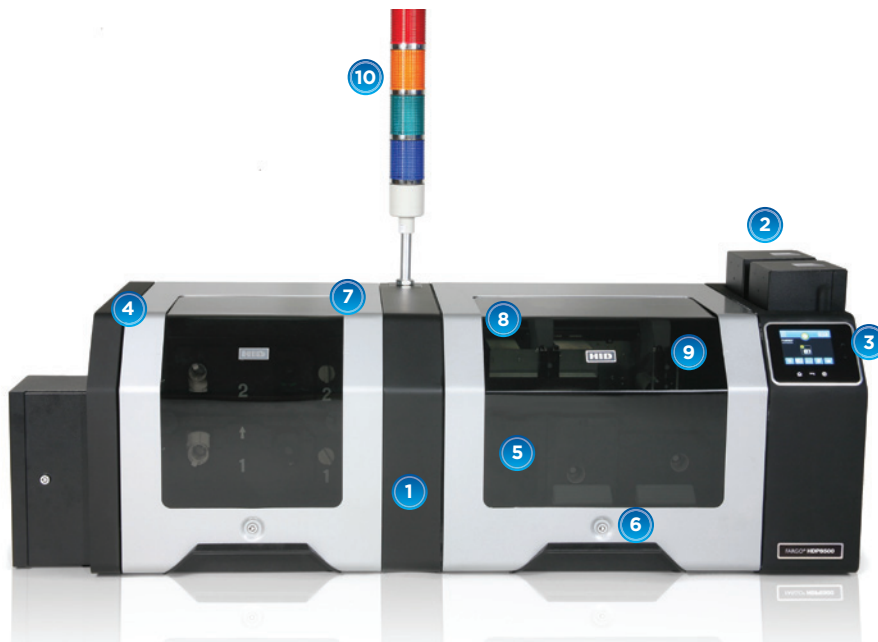

FARGO® HDP8500 Промышленный принтер карт/кодировщик — технические характеристики

- 1 Возможность нескольких операций: кодирование/печать/одновременное ламинирование
- 2 Двойное запираение входного накопителя с общей емкостью 400 карт
- 3 3,5-дюймовый графический ЖК-дисплей (Touch Screen) с PIN-кодом для доступа
- 4 3-х годичная полная гарантия и пожизненная гарантия на печатающую головку
- 5 Печать с защитой из прочных материалов HDP
- 6 Физическая защита
- 7 Система воздушного потока и фильтрации: плотный воздушный фильтр, высокопроизводительные вентиляторы, пылезащитные уплотнители на дверцах и внутренний температурный датчик
- 8 Многоцелевые встроенные секции очистки карт
- 9 Экологичное стирание, функция защиты данных
- 10 Множественные параметры печати, модернизируемые на месте