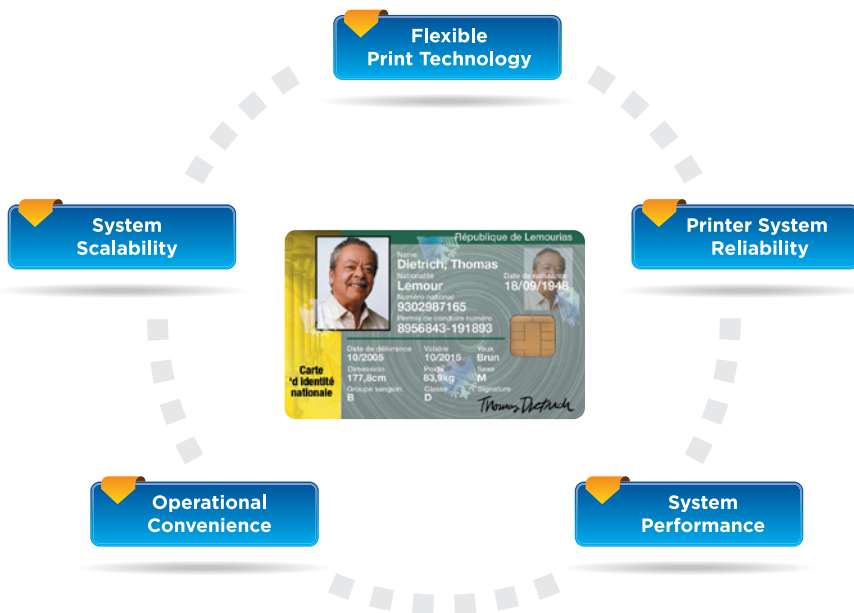

Ключевые элементы для успешного выполнения государственных программ по выпуску персонализированных идентификаторов

Разрабатывая принтер HDP8500, предназначенный для работы в сетевом режиме с интенсивным рабочим циклом дистрибуции карт, HID учитывал пять ключевых характеристик для обеспечения высокой производительности, безопасности и надежности эксплуатации.

один цикл. Режим Premium обеспечивает улучшенное качество печати сложных изображений. Кроме того, принтер HDP8500 имеет запатентованную функцию двойного входного накопителя, что делает его единственным рентрансферным принтером, выполняющим автоматический выбор из двух различных типов карт без вмешательства пользователя.

Наконец, FARGO HDP8500 предлагает чистые голографические ламинационные ленты толщиной 0,6 мил. и 1,0 мил. для обеспечения повышенной износостойкости карты и длительного срока службы идентификатора.

Удобная эксплуатация для сокращения затрат

Государственные органы нуждаются в решениях для печати, фокусирующих внимание на низкой стоимости эксплуатации. Им необходимы принтеры-кодировщики с предсказуемыми графиками технического обслуживания, и/или нуждающиеся в минимальном сервисе, поддерживаемые гарантиями от ведущих производителей отрасли. FARGO HDP8500 имеет одну из самых больших вместимостей с двумя входными картриджами на 200 карт каждый, обеспечивая общую входную емкость для 400 карт и требуя от пользователя наименьшего вмешательства в непрерывную работу устройства. Принтер оснащен первой в отрасли наглядной ЖК-панелью Touch Screen, которая дает превосходный контроль статуса печати, диагностики и эксплуатации для более легкого и быстрого обслуживания. Полнодоступный обзор прохождения карт позволяет вести визуальный мониторинг всего процесса печати для удобного поиска неисправностей. Дополнительная система световых индикаторов Andon предоставляет операторам визуальную обратную связь и дистанционную передачу информации о текущем статусе принтера в более широких и безопасных средах. Кроме того, FARGO HDP8500 имеет самую

длительную гарантию в отрасли, чтобы у вас не возникало сомнений в надежности его конструкции.

Масштабируемость системы

Не все идентификаторы одинаковы. Для некоторых требуется только односторонняя печать, в то время как другие нуждаются в технологии кодирования карт наряду с двухсторонней печатью и ламинацией. Некоторым организациям необходима система печати, которая не только соответствует конкретным текущим задачам, но и имеет потенциал для удовлетворения дополнительных потребностей в будущем. FARGO HDP8500 является именно такой системой печати. Она имеет несколько дополнительных параметров, которые могут быть использованы для удовлетворения специфических требований, в том числе: