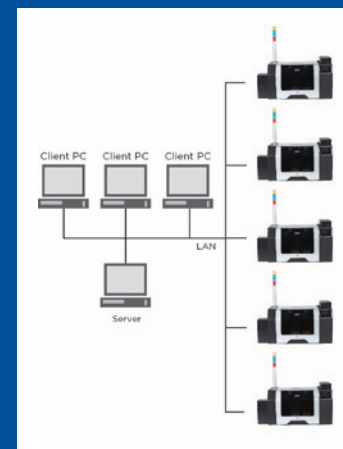

Печатайте идентификаторы с высоким разрешением везде, где вам удобно.

Производство безопасных государственных документов, удостоверяющие личность гражданина, не ограничивается больше системой печати большого объема в центре страны.

Государственные организации и сервис-бюро могут выдавать идентификаторы через различные сетевые ресурсы с помощью централизованной системы удаленного управления в комбинациях, которые удовлетворяют потребности населенных пунктов любых размеров.

Благодаря порту Ethernet и встроенному серверу печати принтер-кодировщик HDP8500 может быть надежно подсоединен к сети для крупномасштабного производства идентификаторов в непрерывном режиме пакетной обработки, совместно используя одну или несколько единых или централизованных баз данных.